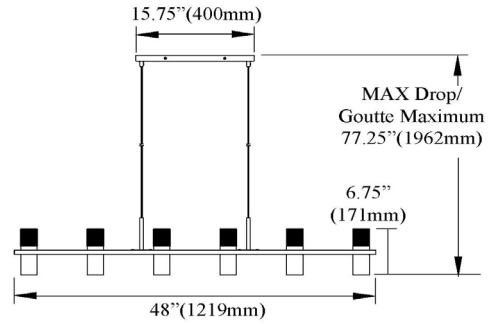

## CRL-4812HC

<b>Height</b>	6.75"
<b>Width/Length</b>	48"
<b>Depth</b>	2.25"
<b>Weight</b>	15 lbs

<b>Body Material</b>	Metal
<b>Finish/Color</b>	Matte Black
<b>Type of Finish</b>	Painted

<b>Light Qty</b>	12
<b>Light Base</b>	GU10
<b>Light Max Watt</b>	50W
<b>Light Inc</b>	No